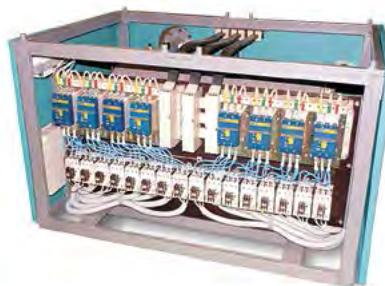

## ЭЛЕКТРООТОПИТЕЛЬНЫЙ КОТЕЛ ЭПО 300-480

- Модельный ряд с диапазоном мощности от 300 до 480 кВт
- ТЭНы из нержавеющей стали Vacker
- Плавная регулировка температуры теплоносителя в диапазоне от 35 до 85°C
- 4 ступени мощности
- Временная задержка включения/отключения ступеней мощности
- Режим быстрого разогрева
- Колодка для подключения датчика температуры воздуха / модуля GSM-Climate
- Защита от перегрева — аварийный самовозвратный датчик (температура срабатывания — 92±3°C)
- Защита от токов короткого замыкания и перегрузки — автоматический выключатель
- Защита от избыточного давления — предохранительный клапан
- Датчики минимального и максимального давления
- Автоматический воздухоотводчик
- КПД — 99%
- Гарантия — 18 месяцев